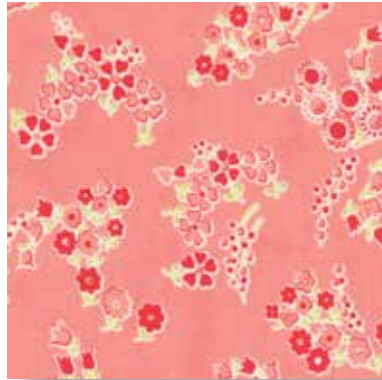

№ 55133 13*
Coral

Quilt Pattern
 № TB 197/ TB 197G
 Swiss
 Size: 56" x 64"
 AB Friendly

№ 55135 13*
Coral

№ 55131 11*
Red

№ 55136 13
Coral

№ 55130 11
Red

№ 55132 23
Red Coral

№ 55138 11
Red

№ 55133 11
Red

№ 55134 11
Red

№ 55134 21*
Red Coral

№ 55135 11
Red

№ 55136 11
Red

№ 55137 11*
Red

Aurifil Thread Boxes

Little Ruby Thread Boxes
 Small: 50 wt, 220 yds ea.
 Large: 50 wt, 1422 yds ea.